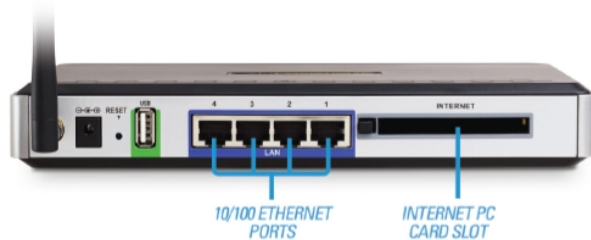

От 0°C до 55°C

Влажность

Максимум 95%

Размеры

116.8 x 193 x 30.5 мм

Вес

317.5 г

¹ Требуется подписка на доступ к мобильному Интернет. Свяжитесь с провайдером по поводу подключения сервиса и оплаты. D-Link не гарантирует совместимость со всеми беспроводными сетями EV-DO, UMTS, и HSDPA или ПК-картами Интернет сторонних производителей.

² Компьютер должен соответствовать системным требованиям, рекомендованным компанией Microsoft. Для получения подробной информации, пожалуйста, свяжитесь с компанией Microsoft.

³ Программное обеспечение, поставляемое с данным маршрутизатором, несовместимо с Mac.

⁴ Последняя версия программного обеспечения и документация доступны на сайте <http://dlink.ru>

Все ссылки на скорость указаны только для сопоставления.

Спецификация, размеры и внешний вид устройства могут изменяться без уведомления. Внешний вид устройства может отличаться от иллюстраций в этом документе.

МИНИМАЛЬНЫЕ СИСТЕМНЫЕ ТРЕБОВАНИЯ

Подписка на услуги мобильного Интернет-доступа, адаптер для ПК

Компьютер с:

- Windows® XP SP2, 2000 SP4, Vista или Mac OS® X (v10.4/v10.3)³
- Internet Explorer 6 или Mozilla Firefox 1.5
- Привод CD-ROM

КОМПЛЕКТ ПОСТАВКИ

- Мобильный маршрутизатор с поддержкой 3G (DIR-450/DIR-451)
- Кабель Ethernet 5 категории
- Адаптер питания
- Комплект для монтажа и вертикальная подставка
- Руководство по быстрой установке
- Компакт-диск⁴ с документацией по продукту

YOUR NETWORK SETUP