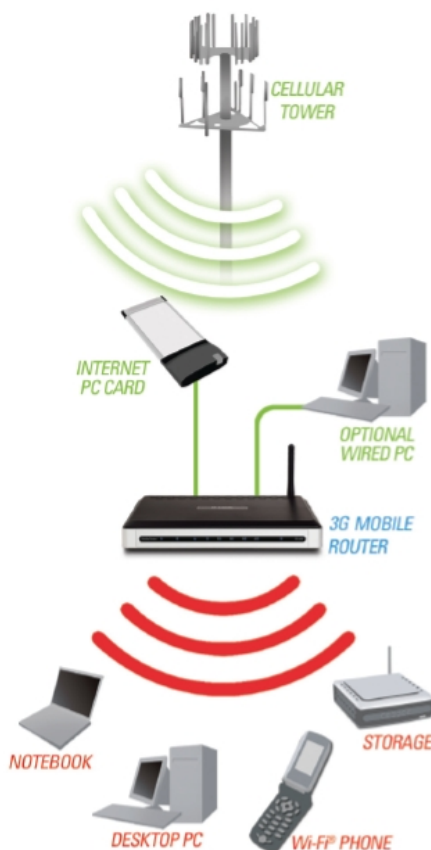

YOUR NETWORK SETUP

Офисы D-Link по всему миру

США	TEL: 1-800-326-1688	FAX: 1-866-743-4905	Люксембург	TEL: 32-(0)2-517-7111	FAX: 32-(0)2-517-6500
Канада	TEL: 1-905-8295033	FAX: 1-905-8295223	Польша	TEL: 48-(0)-22-583-92-75	FAX: 48-(0)-22-583-92-76
Европа (У. К.)	TEL: 44-20-8731-5555	FAX: 44-20-8731-5511	Венгрия	TEL: 36-(0)-1-461-30-00	FAX: 36-(0)-1-461-30-09
Германия	TEL: 49-6196-77990	FAX: 49-6196-7799300	Сингапур	TEL: 65-6774-6233	FAX: 65-6774-6322
Франция	TEL: 33-1-30238688	FAX: 33-1-30238689	Австралия	TEL: 61-2-8899-1800	FAX: 61-2-8899-1868
Нидерланды	TEL: 31-10-282-1445	FAX: 31-10-282-1331	Индия	TEL: 91-022-26526696	FAX: 91-022-26528914
Бельгия	TEL: 32(0)2-517-7111	FAX: 32(0)2-517-6500	Ближний Восток (Дубаи)	TEL: 971-4-3916480	FAX: 971-4-3908881
Италия	TEL: 39-02-2900-0676	FAX: 39-02-2900-1723	Турция	TEL: 90-212-289-56-59	FAX: 90-212-289-76-06
Швеция	TEL: 46-(0)8564-61900	FAX: 46-(0)8564-61901	Египет	TEL: 202-414-4295	FAX: 202-415-6704
Дания	TEL: 45-43-969040	FAX: 45-43-424347	Израиль	TEL: 972-9-9715700	FAX: 972-9-9715601
Норвегия	TEL: 47-99-300-100	FAX: 47-22-309580	Латинская Америка	TEL: 56-2-232-3185	FAX: 56-2-232-0923
Финляндия	TEL: 358-9-2707 5080	FAX: 358-9-2707-5081	Бразилия	TEL: 55-11-218-59300	FAX: 55-11-218-59322
Испания	TEL: 34-93-4090770	FAX: 34-93-4910795	Южная Африка	TEL: 27-12-665-2165	FAX: 27-12-665-2186
Португалия	TEL: 351-21-8688493		Россия	TEL: 7-495-744-0099	FAX: 7-495-744-0099 #350
Чехия	TEL: 420-(603)-276-589		Китай	TEL: 86-10-58635800	FAX: 86-10-58635799
Швейцария	TEL: 41-(0)-1-832-11-00	FAX: 41(0)-1-832-11-01	Тайвань	TEL: 886-2-2910-2626	FAX: 886-2-2910-1515
Греция	TEL: 30-210-9914 512	FAX: 30-210-9916902	Штаб-квартира	TEL: 886-2-2916-1600	FAX: 886-2-2914-6299

Спецификации могут изменяться без уведомления. D-Link является зарегистрированной торговой маркой и D-Link Corporation/D-Link System Inc. Все остальные торговые марки являются собственностью их владельцев. Версия 02 (Август. 2007)