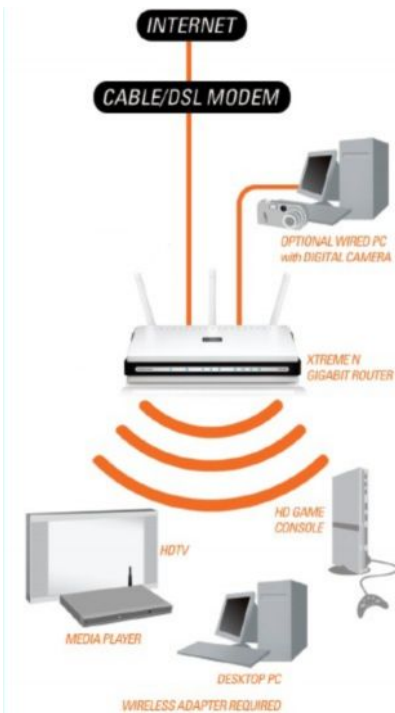

Характеристики

Установка сети

СТАНДАРТЫ

- + IEEE 802.11n
- + IEEE 802.11g
- + IEEE 802.11b
- + IEEE 802.3
- + IEEE 802.3u

ИНТЕРФЕЙСЫ УСТРОЙСТВА

- + Беспроводная LAN 802.11n
- + 1 порт WAN Гигабит 10/100/1000Base-T
- + 4 порта LAN Гигабит 10/100/1000Base-T
- + Порт USB 2.0 (для Windows® Connect Now и SharePort)

АНТЕННЫ

- Три съемные дипольные антенны с усилением 2dBi с разъемами RP-SMA

БЕЗОПАСНОСТЬ

- + 64/128-битное WEP-шифрование данных
- + Wi-Fi Protected Access (WPA, WPA2)

РАСШИРЕННЫЕ ФУНКЦИИ МЕЖСЕТЕВОГО ЭКРАНА

- + Network Access Translation (NAT)
- + Stateful Packet Inspection (SPI)
- + VPN Pass-through / Multi-sessions PPTP / L2TP / IPSec

QOS

- + QOS Engine для приоритезации трафика
- + WISH Stream Engine

УПРАВЛЕНИЕ УСТРОЙСТВОМ

- + Поддержка UPnP
- + Поддержка DDNS
- + Мастер интегрированной беспроводной безопасности
- + Поддержка Windows Connect Now (WCN)
- + Web-интерфейс управления с помощью Internet Explorer v.6 или выше, Mozilla Firefox v.1.5 или выше или другого браузера с поддержкой Java
- + Автоматическое уведомление о необходимости обновления программного обеспечения
- + Уведомление по электронной почте о нестандартных событиях

ИНСТАЛЛЯЦИЯ

- + Утилита быстрой настройки маршрутизатора³
- + Настольная или настенная установка

РЕКОМЕНДОВАННЫЕ СИСТЕМНЫЕ ТРЕБОВАНИЯ

- Для оптимальной производительности беспроводной сети:
- + Адаптеры Rangebooster NTM 650 (DWA-547 или DWA-645)

ИНДИКАТОРЫ

- + Power
- + Status
- + WAN
- + WLAN
- + LAN
- + USB

РАЗМЕРЫ

- 116.8 x 193 x 30.5 мм

ВЕС

- 317 г

СЕРТИФИКАТЫ

- + FCC Class B
- + CE
- + IC
- + C-Tick
- + Wi-Fi B/G
- + WMM
- + Устройство поддерживает Windows Vista

¹Максимальная скорость беспроводной передачи данных определена спецификациями стандарта IEEE 802.11g и 802.11n. Реальная пропускная способность будет другой. Условия, в которых работает сеть, а так же факторы окружающей среды, включая объем сетевого трафика, строительные материалы и конструкции, и служебные данные сети могут снизить реальную пропускную способность. На радиус охвата могут влиять факторы окружающей среды.

²Компьютер должен соответствовать системным требованиям, рекомендованным компанией Microsoft.

³Программное обеспечение, поставляемое с данным маршрутизатором, не совместимо с Mac.

Это устройство основано на базе спецификации IEEE 802.11n и не гарантирует последующую совместимость с будущей версией спецификации IEEE 802.11n. Совместимость с устройствами стандарта IEEE 802.11n других производителей не гарантируется. Все данные о скорости передачи указаны только для сравнения.

Спецификации устройства, размеры и внешний вид изменяются без предварительного уведомления, и внешний вид устройства может отличаться от изображенного здесь.