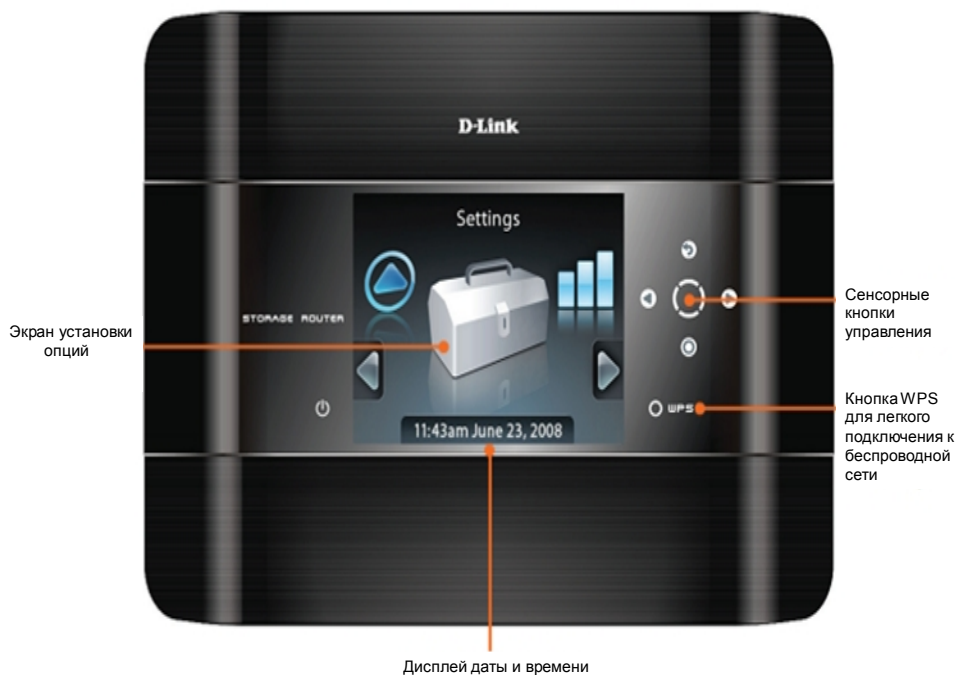

МАРШРУТИЗАТОР XTREME N™

Функции

Маршрутизатор DIR-685 Xtreme N™ предоставляет широкий набор функций в одном компактном устройстве – Интернет-маршрутизатор, высокоскоростная беспроводная точка доступа, сетевая система хранения данных (NAS), цифровая фоторамка и принт-сервер USB.

До 500 ГБ пространства на диске устройства с поддержкой UPnP AV и FTP-сервера³

МАРШРУТИЗАТОР XTREME N™

Идеальное решение для домашней сети

Маршрутизатор поддерживает широкий набор функций, обладая при этом стильным дизайном, что позволяет устройству стать прекрасным дополнением любого интерьера. Дизайн устройства обеспечивает удобный доступ к ЖК-дисплею, который позволяет просмотреть информацию о статусе устройства, цифровые фотографии, потоковое видео, прогноз погоды и другие данные из Интернет с отображением до 1,6 млн. цветов.

Установка сети

Технология Green

Маршрутизатор DIR-685 обеспечивает снижение энергопотребления, электромагнитного излучения и уровня радио-сигнала, когда это возможно. К тому же устройство работает абсолютно бесшумно.