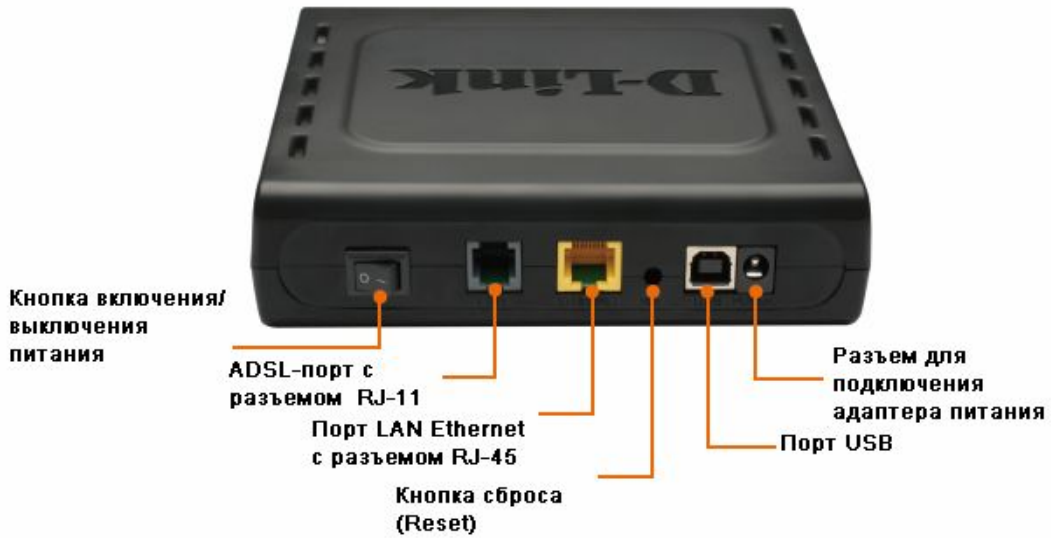

### РЕШЕНИЕ – «ВСЕ В ОДНОМ»

Встроенный ADSL-интерфейс, порты Ethernet и USB, QoS и межсетевой экран в одном устройстве

### ДОСТУПНОЕ ВЫСОКОСКОРОСТНОЕ СОЕДИНЕНИЕ ДЛЯ ДОМА И НЕБОЛЬШОГО ОФИСА

Маршрутизатор ADSL2+ DSL-2520U/BRU/C – это доступное и высокопроизводительное устройство для дома и небольшого офиса. Благодаря применению стандарта ADSL2+ со скоростью нисходящего потока до 24Мбит/с, встроенному межсетевому экрану и средствам QoS, этот маршрутизатор позволяет организовать безопасное и высокоскоростное Интернет-соединение для дома или небольшого офиса.

### МЕЖСЕТЕВОЙ ЭКРАН И QoS

Функции безопасности позволяют предотвратить доступ злоумышленников к домашней или офисной сети через сеть Интернет. DSL-2520U/BRU/C обеспечивает защиту межсетевым экраном при помощи проверки состояния пакета SPI, ведет протокол попыток хакерских атак, таких как отказ в обслуживании – DoS. Перед передачей данных во внутреннюю сеть SPI проверяет содержимое заголовков всех входящих пакетов. Управление доступом осуществляется с помощью фильтрации пакетов на основе MAC/IP-адресов источника и приемника. Маршрутизатор поддерживает несколько очередей приоритетов для групп домашних и офисных пользователей, обеспечивая надежное соединение для передачи данных и давая возможность избежать проблем с перегрузками трафика. Поддержка QoS обеспечивает более эффективную передачу данных приложений, чувствительных к задержкам, таких как VoIP, потоковое мультимедиа и on-line игры в Интернет.