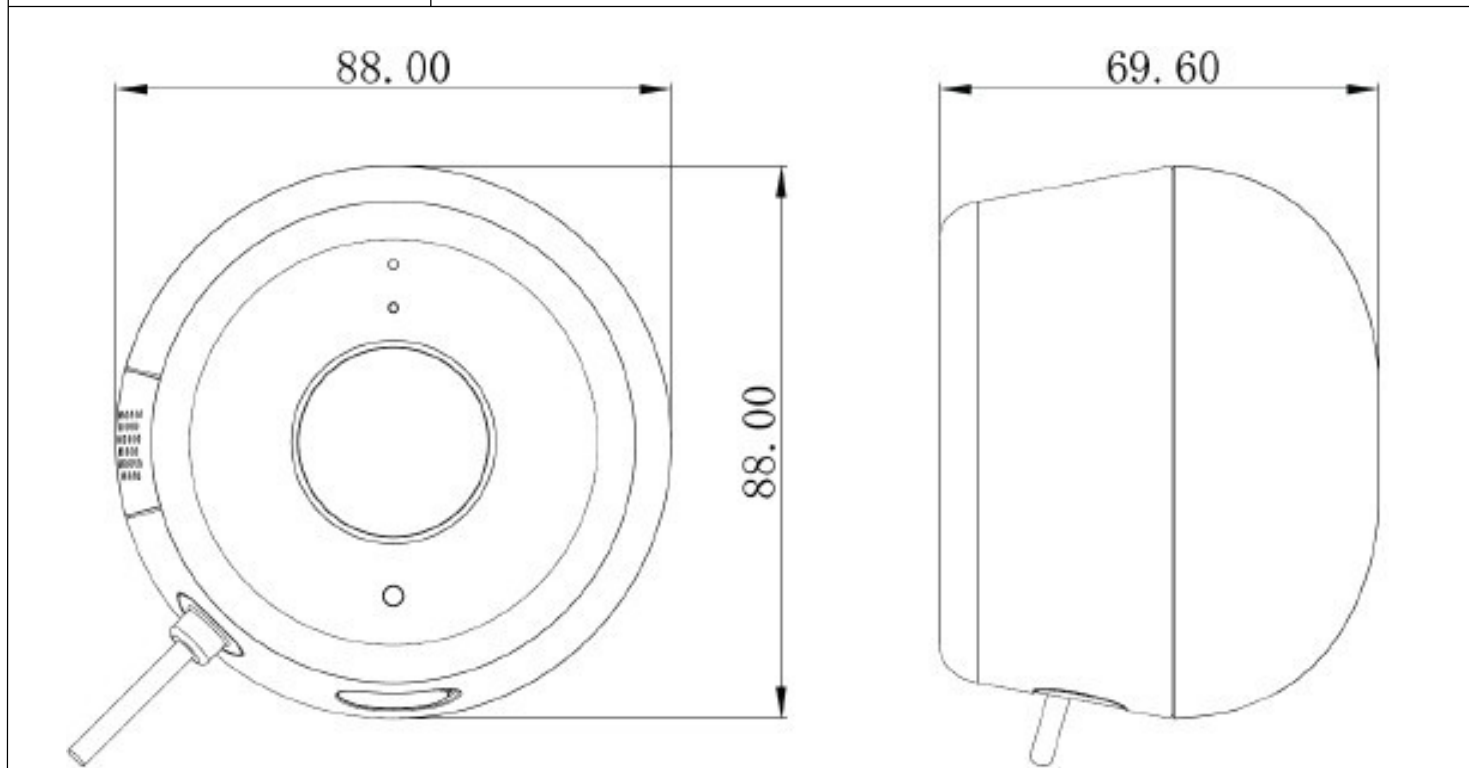

2 Мп внешняя беспроводная облачная сетевая Full HD-камера, день/ночь, с ИК-подсветкой до 7 м и слотом для карты microSD

Аудио	MPEG-2 AAC LC
Сеть	
Сетевые протоколы	- IPv4, IPv6, ARP, TCP/IP, UDP, ICMP - DHCP-клиент - HTTPS - Bonjour
Беспроводной модуль	802.11b/g/n (2,4 ГГц) - Протоколы шифрования WPA/WPA2-PSK - Скорость беспроводного соединения до 300 Мбит/с (2T2R, ширина канала 40 МГц)¹ - Bluetooth Low Energy (BLE) 4.0
Управление	
Управление событиями	- Обнаружение движения - Обнаружение звука - Push-уведомления о событии - Запись видеороликов по событию на карту microSD или в облако mydlink - Загрузка видеозаписей из облака на мобильное устройство - Запись видеороликов и сохранение стоп-кадров на мобильное устройство в ручном режиме
Управление с мобильных устройств	Приложение mydlink для iOS и Android мобильных устройств³
Управление с ПК	Облачный web-портал www.mydlink.com⁴
Физические параметры	
Вес	- Камера: 290 г - Настенное крепление: 32 г
Размеры	88 x 88 x 69,6 мм

Условия эксплуатации	
Питание	- Адаптер питания - Вход: 100-240 В переменного тока, 50/60 Гц - Выход: 5 В постоянного тока 1 А (USB)
Потребляемая мощность	Макс. 3.95 Вт ± 5%
Температура	- Рабочая: от -25° до 45° C - Хранения: от -25° до 70° C
Влажность	При эксплуатации: от 20% до 80% (без конденсата)