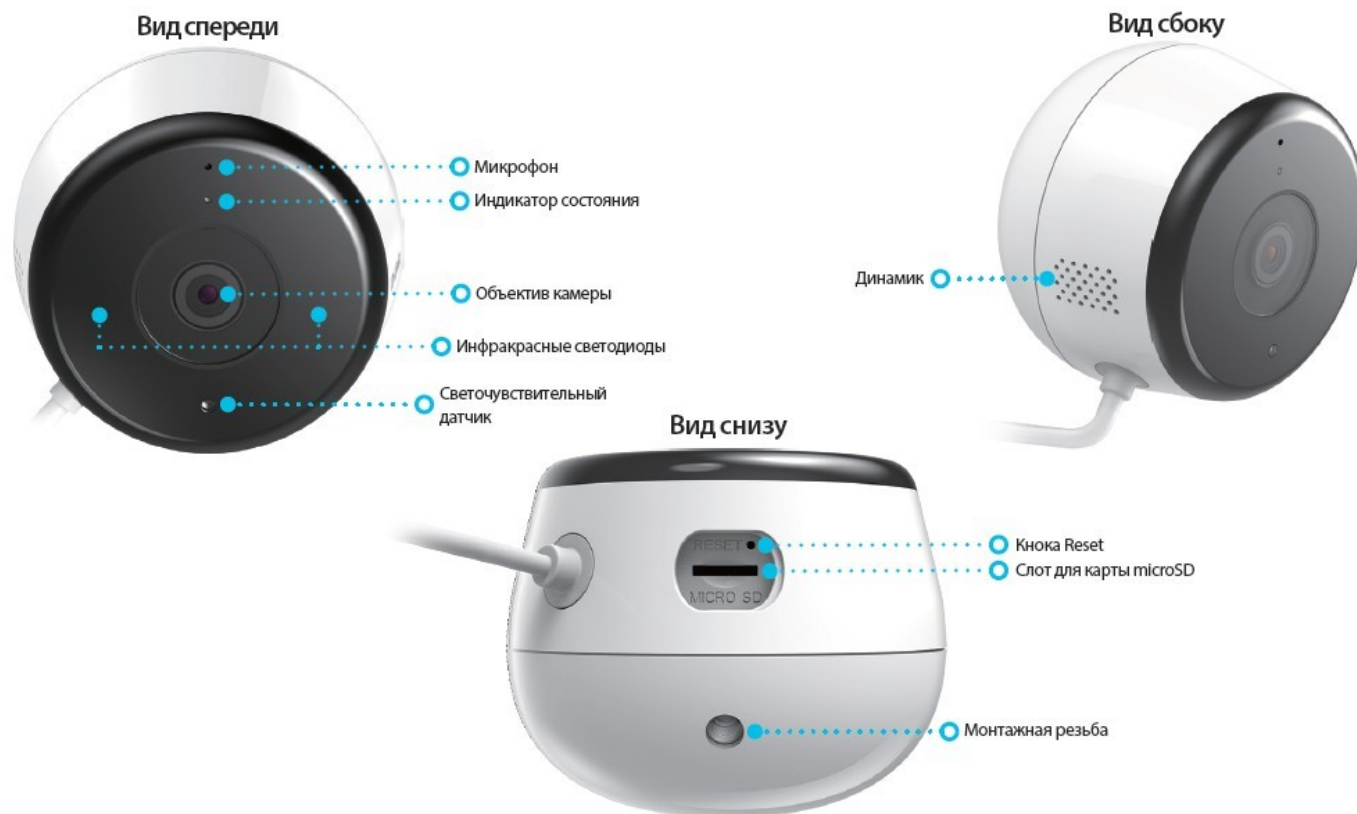

2 Мп внешняя беспроводная облачная сетевая Full HD-камера, день/ночь, с ИК-подсветкой до 7 м и слотом для карты microSD

Технические характеристики	
Аппаратное обеспечение	
Индикаторы	Состояние
Интерфейсы	Слот для карты microSD²
Кнопки	Reset
Корпус	Всепогодный корпус (стандарт IP65)
Параметры камеры	
Основные характеристики	1/2,7-дюймовый двухмегапиксельный CMOS-сенсор с технологией прогрессивного сканирования - Фокусное расстояние: 3,26 мм - Апертура: F2.2 - Углы обзора: 115° (по горизонтали) 59° (по вертикали) 135° (по диагонали) - Встроенный ICR-фильтр - Минимальное освещение: - Черно-белый режим с инфракрасной подсветкой: 0 люкс - Расстояние инфракрасной подсветки: 7 м - Встроенный микрофон - Встроенный динамик
Характеристики изображения	- Настройка размера изображения - Настраиваемый уровень громкости для обнаружения звука - Настраиваемые окна для обнаружения движения
Сжатие видео	- Сжатие в формате H.264 - Сжатие в формате JPEG для стоп-кадров
Разрешение видео	- Основной профиль: 1080p (1920x1080) до 30 кадров/с - Вторичный профиль: 720p (1280x720) до 15 кадров/с