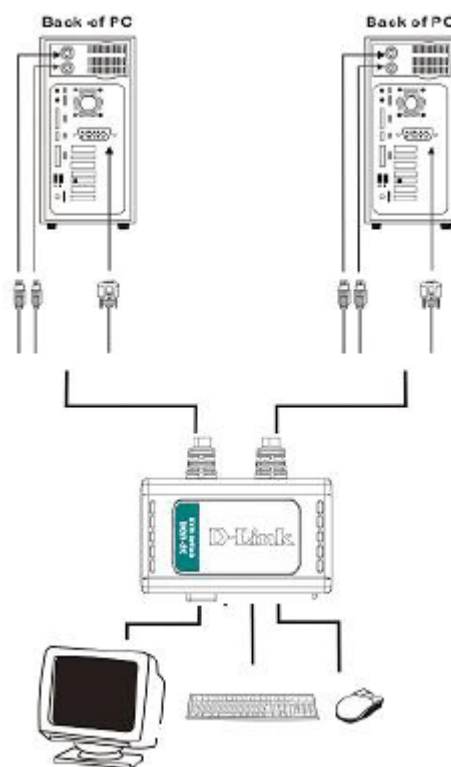

Технические характеристики

Консольные разъемы

(для подключения клавиатуры, мыши, монитора)

- Клавиатура: 6-контактный разъем mini DIN «розетка»
- Мышь: 6-контактный разъем mini DIN «розетка»
- Монитор: 15-контактный разъем HD «розетка»

Разъемы кабелей KVM

(для подключения к компьютеру)

- 2 встроенных в переключатель кабеля KVM длиной 1,8 м
- 2 разъема для клавиатуры: 6-контактные разъемы mini DIN «штекер»
- 2 разъема для мыши: 6-контактные разъемы mini DIN «штекер»
- 2 разъема для монитора: 15-контактные разъемы HD «штекер»

Индикаторы

- 2 индикатора у портов для подключенных ПК
- Мигание зеленым цветом указывает на активность порта

Выбор ПК

(Циклическое переключение между ПК)

- Нажатием кнопки на переключателе KVM
- Нажатием «горячей клавиши»
- Подтверждение о переключении: сигнализация звуком

Физические параметры

Питание

5В / 1А

Источник питания

Через порт ПК PS/2, не требуется адаптер питания

Потребляемая мощность

5В / 70мА

Размеры

104 x 62 x 28 мм (только переключатель KVM)

Вес

420г (переключатель KVM и 2 набора встроенных кабелей)

Рабочая температура

От 0° до 40° C

Температура хранения

От -20° до 60° C

Влажность при работе

От 0% до 80%

Влажность при хранении

От 0% до 80%

Сертификаты EMI

- FCC Class B
- CE Class B - C-Tick

Комплект поставки

- DKVM-2K двухпортовый переключатель KVM с 2 наборами встроенных кабелей длиной 1,8 м
- Руководство по быстрой установке (печатное)

Переключатель KVM

Информация для заказа

DKVM-2K Комплект для двухпортового мини-переключателя KVM

D-Link

129626, Москва, Графский пер., 14, 6 этаж
Тел./Факс +7 (095) 744-0099,
E-mail: mail@dlink.ru,
Web: www.dlink.ru