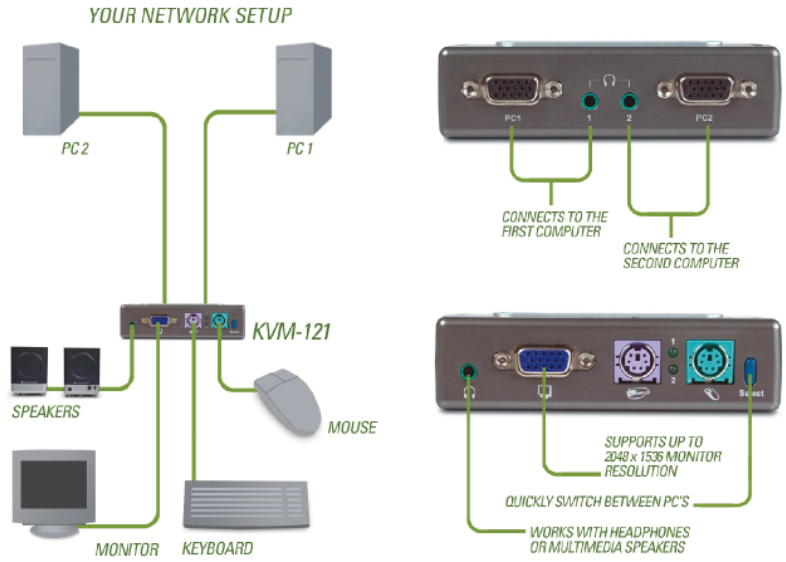

Технические характеристики

Консольные разъемы

- Клавиатура: 6-контактный разъем Mini DIN
- Мышь: 6-контактный разъем Mini DIN
- Монитор: 15-контактный разъем HD
- Аудио: разъем 3.5 мм

Подключение KVM- кабелей

- Два 15-контактных разъема HDDB
- Два разъема аудио 3.5 мм

Кабели KVM

Два набора кабелей длиной 1.8 м для подключения к компьютерам, каждый из которых имеет следующие разъемы:

- 15-контактный разъем HDDB
- 6-контактный разъем Mini DIN для подключения клавиатуры
- 6-контактный разъем Mini DIN для подключения мыши
- 15-контактный разъем HD «папа» для подключения монитора
- Аудиоразъем 3.5 мм

Индикаторы

Два индикатора портов, подключенных к ПК

Выбор ПК

- Нажатием кнопки на переключателе
- При помощи «горячих клавиш»:
  - Включения/выключения звукового сигнала подтверждения переключения
  - Включение/отключение звукового сигнала
  - «Сброс» мыши и клавиатуры
  - Режим автосканирования каждые 10 секунд

Поддерживает ОС

- Windows 98, ME, NT, 2000, 2003, XP
- Linux

Физические и климатические условия

Источник питания

От портов P/S2 компьютеров, не требует внешнего адаптера питания

Вес

565 гр (переключатель KVM и 2 набора KVM кабелей)

Рабочая влажность

От 0% до 80% без конденсата

Потребляемая мощность

5 В 70 мА

Рабочая температура

От 0 до 40 C

EMI

- FCC
- Class B
- CEC-Tick

Габариты

104 x 61 x 28 мм (только переключатель KVM)

Температура хранения

От -20 до 60 C

Офисы D-Link по всему миру

США	TEL: 1-800-326-1688	FAX: 1-866-743-4905	Люксембург	TEL: 32-(0)2-517-7111	FAX: 32-(0)2-517-6500
Канада	TEL: 1-905-8295033	FAX: 1-905-8295223	Польша	TEL: 48-(0)-22-583-92-75	FAX: 48-(0)-22-583-92-76
Европа (У. К.)	TEL: 44-20-8731-5555	FAX: 44-20-8731-5511	Венгрия	TEL: 36-(0)-1-461-30-00	FAX: 36-(0)-1-461-30-09
Германия	TEL: 49-6196-77990	FAX: 49-6196-7799300	Сингапур	TEL: 65-6774-6233	FAX: 65-6774-6322
Франция	TEL: 33-1-30238688	FAX: 33-1-30238689	Австралия	TEL: 61-2-8899-1800	FAX: 61-2-8899-1868
Нидерланды	TEL: 31-10-282-1445	FAX: 31-10-282-1331	Индия	TEL: 91-022-26526696	FAX: 91-022-26528914
Бельгия	TEL: 32(0)2-517-7111	FAX: 32(0)2-517-6500	Ближний Восток (Дубаи)	TEL: 971-4-3916480	FAX: 971-4-3908881
Италия	TEL: 39-02-2900-0676	FAX: 39-02-2900-1723	Турция	TEL: 90-212-289-56-59	FAX: 90-212-289-76-06
Швеция	TEL: 46-(0)8564-61900	FAX: 46-(0)8564-61901	Египет	TEL: 202-414-4295	FAX: 202-415-6704
Дания	TEL: 45-43-969040	FAX: 45-43-424347	Израиль	TEL: 972-9-9715700	FAX: 972-9-9715601
Норвегия	TEL: 47-99-300-100	FAX: 47-22-309580	Латинская Америка	TEL: 56-2-232-3185	FAX: 56-2-232-0923
Финляндия	TEL: 358-9-2707 5080	FAX: 358-9-2707-5081	Бразилия	TEL: 55-11-218-59300	FAX: 55-11-218-59322
Испания	TEL: 34-93-4090770	FAX: 34-93-4910795	Южная Африка	TEL: 27-12-665-2165	FAX: 27-12-665-2186
Португалия	TEL: 351-21-8688493		Россия	TEL: 7-095-744-0099	FAX: 7-095-744-0099 #350
Чехия	TEL: 420-(603)-276-589		Китай	TEL: 86-10-58635800	FAX: 86-10-58635799
Швейцария	TEL: 41-(0)-1-832-11-00	FAX: 41(0)-1-832-11-01	Тайвань	TEL: 886-2-2910-2626	FAX: 886-2-2910-1515
Греция	TEL: 30-210-9914 512	FAX: 30-210-9916902	Штаб-квартира	TEL: 886-2-2916-1600	FAX: 886-2-2914-6299

Версия 01 (Май, 2006)

Спецификации субъекта изменены без предварительного уведомления.
D-Link является зарегистрированной маркой D-Link Corporation/D-Link System Inc.
Все другие марки принадлежат их владельцам.