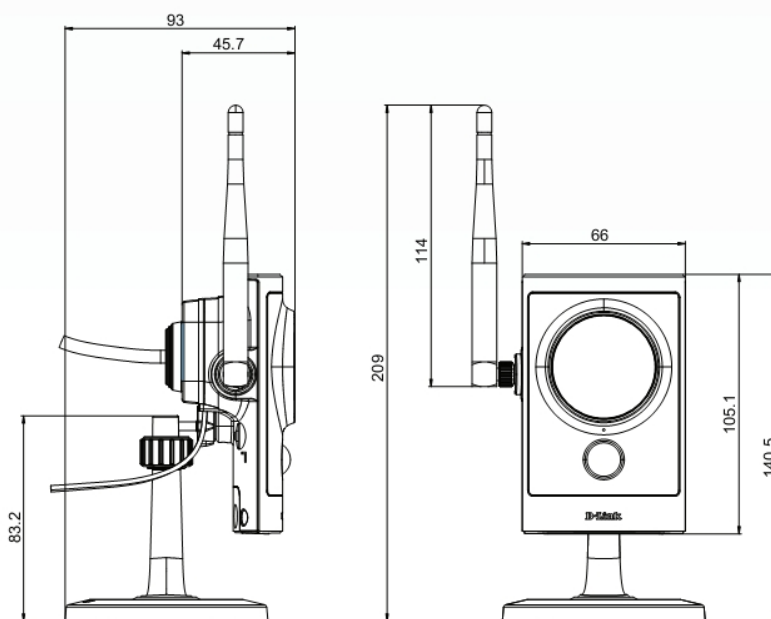

Физические характеристики

Вес	255 г ± 5%
Адаптер питания	- Вход: 100-240 В переменного тока, 50/60 Гц - Выход: 5 В постоянного тока, 1,2 А
Потребляемая мощность	5,5 Вт (максимум)
Температура	Рабочая: От -25⁰ до 45⁰ С
Влажность	- Рабочая: От 20% до 80% (без конденсата) - Хранения: От 5% до 95% (без конденсата)
Сертификаты	- CE - CE LVD - FCC - C-Tick