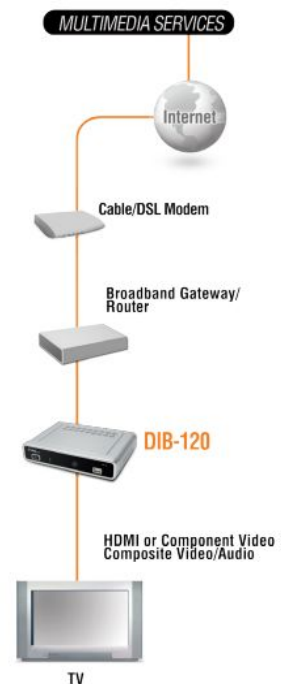

СЕРТИФИКАТЫ БЕЗОПАСНОСТИ

- + CE, CSA International

1. Проводное соединение позволяет улучшить производительность видео и других медиа-сред.

Для Интернет-соединения и доступа к on-line media может потребоваться дополнительное аппаратное и программное обеспечение, а также подписка на определенные сервисы.

2. Возможность удаленного доступа к определенному цифровому контенту поверх домашней сети может быть ограничена механизмами защиты контента Digital Rights Management (DRM) и запросами авторизации от собственника контента или провайдера.

3. Поддерживается только Advanced Simple Profile, не включая четверть пикселя и глобальную компенсацию движения.

4. Устройство поддерживает указанные форматы кодеков файлов. Однако D-Link не гарантирует полную совместимость и надлежащее считывание информации для всех файлов данных кодеков из-за изменений, которые могут иметь место в связи с шифрованием данных конечными пользователями.

Версия: 01 (Март 2008)

D-Link является зарегистрированной торговой маркой D-Link Corporation/D-Link System Inc. Все другие торговые марки являются собственностью их владельцев.