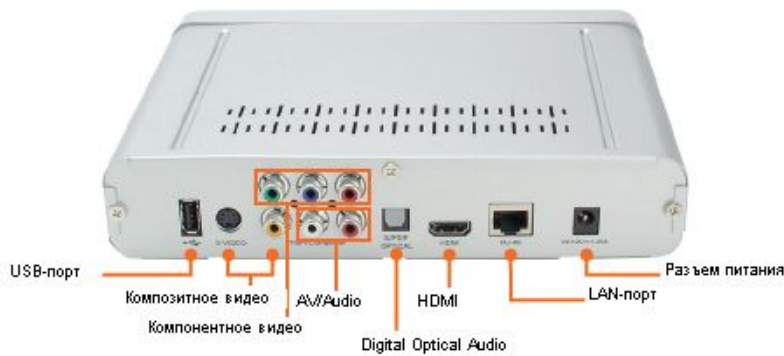

ПОТОК LIVE INTERNET

Цифровая телевизионная IP-приставка высокого разрешения DIB-120 позволяет просматривать цифровой контент по сети любой широкополосной IP-сети. Интерактивное навигационное меню позволяет пользователям получать доступ к постоянно растущему каталогу развлечений online, спортивным событиям и новостям. С помощью широкополосного доступа каждый может дома в комфортных условиях смотреть видео в режиме HDTV в удобное для себя время.

Устройство предназначено для использования провайдерами услуг IP-телевидения при построении решений по трансляции телевизионного сигнала по IP сетям.

УСЛУГА ВИДЕО ПО ЗАПРОСУ

DIB-120 поддерживает видео высокого разрешения и соответствующие кодеки (MPEG2 MP@HL / H.264 MPEG-4 part10 MP@L4). Это позволяет пользователям просматривать on-line медиа-контент с сервера Video on demand (VOD) в режиме высокого разрешения (HDTV) или стандартного разрешения (SDTV). Сервер VOD обеспечивает высокое качество изображения и позволяет легко осуществлять поиск в режиме on-line. При этом заказчик получает простоту и удобство управления.

ПЕРЕДАЧА ВИДЕО С ВЫСОКИМ РАЗРЕШЕНИЕМ

Цифровая телевизионная приставка DIB-120 позволяет пользователю наслаждаться с друзьями и семьей цифровым видео на большом экране телевизора с поддержкой HDTV. DIB-120 обеспечивает высочайшее качество передачи видео. Достаточно просто подключить телевизионную приставку к IP-сети и домашнему кинотеатру, и весь функционал IPTV доступен для использования.