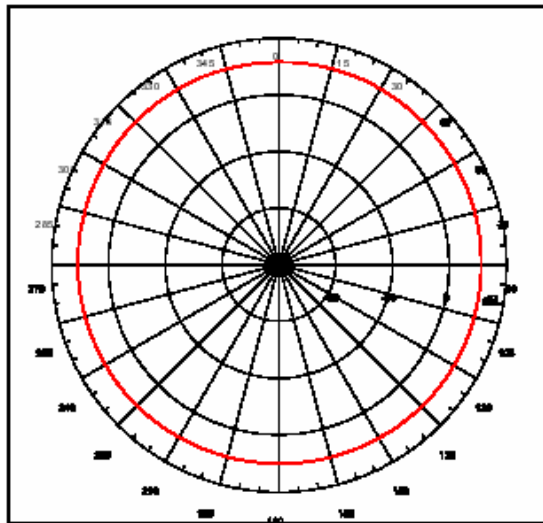

**Диаграмма направленности в горизонтальной плоскости (Вектор H)**  
360 °

### Физические параметры

**Цвет**  
Металлический серый или серебряный

**Разъем**  
Reverse SMA «мама» (встроенный в антенну)  
Переходник с RP-SMA на RP-TNC (внешний)

**Материал корпуса**  
ABS, ABS+PC

**Рабочая температура**  
От -20° до 65° C

### Диаграмма направленности антенны

Вертикальная

Горизонтальная