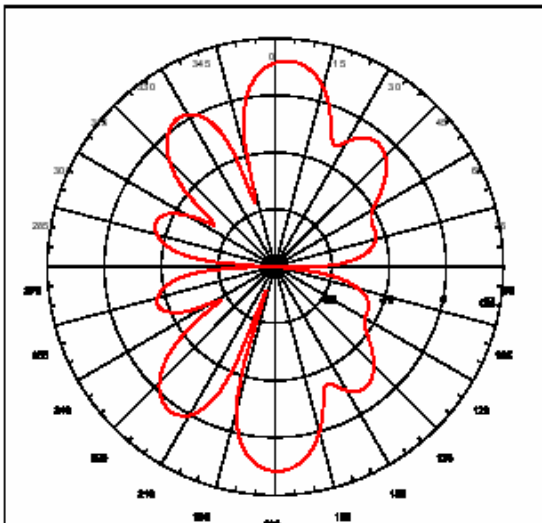

**Диаграмма направленности в горизонтальной плоскости (Вектор H)**  
360 °

### Физические параметры

**Цвет**  
Металлический серый или серебряный

**Разъем**  
Reverse SMA «мама» (встроенный в антенну)  
Переходник с RP-SMA на RP-TNC (внешний)

**Материал корпуса**  
ABS, ABS+PC

**Рабочая температура**  
От -20° до 65° C

### Диаграмма направленности антенны

Вертикальная

Горизонтальная