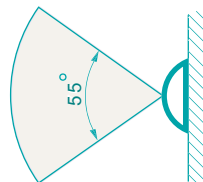

Краткое руководство по установке

Внешняя направленная антенна, 12 dBi

Технические характеристики

Диапазон частот	2,4 ГГц - 2,5 ГГц
Коэффициент усиления	12 dBi
VSWR	1.5 : 1 Max
Поляризация	Линейная, вертикальная
HPBW по горизонтали	70° ± 5°
HPBW по вертикали	55° ± 5°
Мощность, подводимая ко входу антенны	50 Вт
Сопротивление	50 Ом
Разъем	N Plug

Физические параметры и условия эксплуатации

Предельно допустимая скорость ветра	180 км/ч
Рабочая температура	От -40 до 80 °С
Влажность при эксплуатации	100% при 25 °С
Грозозащита	DC Ground
Вес	0,4 кг
Размеры (Д x Ш x В)	370 x 97 x 45 мм

Направленность антенны в горизонтальной плоскости

Направленность антенны в вертикальной плоскости

Комплект поставки:

- Антенна ANT24-1201
- Комплект для монтажа
- Краткое руководство по установке

Установка антенны:

Используйте входящие в комплект для монтажа элементы, чтобы установить антенну на мачту.