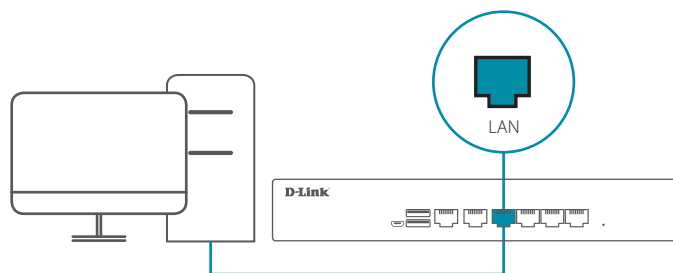

1

2

3

Правила использования

Убедитесь, что устройство не имеет механических повреждений. Устройство должно быть использовано только по назначению. Для подключения необходима установка легкодоступной розетки вблизи оборудования.

Технические характеристики

- Интерфейсы:
  - 6 портов 10/100/1000Base-T
  - 2 порта USB 2.0
  - Консольный порт с разъемом mini-USB
- Питание:
  - AC 100-240 В / 50-60 Гц

Техническая поддержка: 8-800-700-54-65, www.dlink.ru