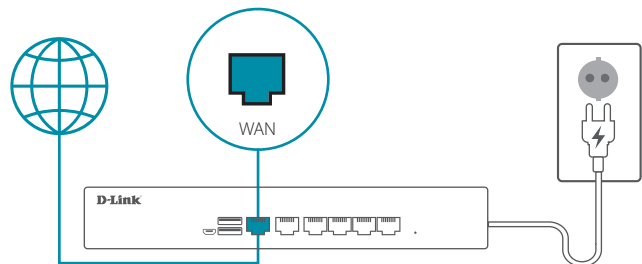

1

2

3

Правила использования

Убедитесь, что устройство не имеет механических повреждений. Устройство должно быть использовано только по назначению. Для подключения необходима установка легкодоступной розетки вблизи оборудования.

Технические характеристики

- Интерфейсы:
  - 6 портов 10/100/1000Base-T
  - 2 порта USB 2.0
  - Консольный порт с разъемом mini-USB
- Питание:
  - AC 100-240 В / 50-60 Гц

Техническая поддержка: 8-800-700-54-65, www.dlink.ru