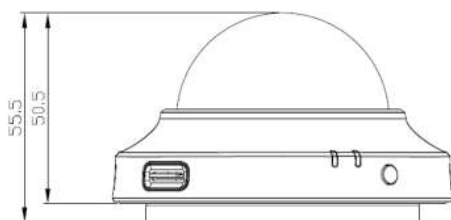

Безопасность	• Защита учетной записи администратора и группы пользователей • Аутентификация по паролю • Аутентификация для HTTP и RTSP
Беспроводной модуль	• 802.11n (2,4 ГГц)
Управление	
Управление событиями	• Обнаружение движения/звука • Уведомление о событии и загрузка стоп-кадров/видеоклипов через электронную почту или FTP • Поддержка нескольких серверов SMTP и FTP • Несколько уведомлений о событии • Несколько способов записи для создания резервных копий
Удаленное управление	• Создание стоп-кадров/видеоклипов и сохранение на локальный жесткий диск через Web-браузер • Интерфейс настройки, доступный через Web-браузер
Управление с мобильных устройств	• Приложение mydlink Lite/mydlink+ для iPhone™, iPad™ и Android™ мобильных устройств
Дополнительное ПО D-ViewCam™	• Удаленное управление/контроль: до 32 камер • Просмотр изображений на одном экране: до 32 камер • Поддержка всех функций управления, доступных через Web-интерфейс • Опции записи по срабатыванию датчика, по расписанию или вручную
Системные требования	
Системные требования для Web-интерфейса	• Операционная система: Microsoft Windows 8/7/Vista/XP • Web-браузер: Internet Explorer, Firefox, Chrome
Системные требования для ПО D-ViewCam™	• Операционная система: Microsoft Windows 8/7/Vista/XP • Web-браузер: Internet Explorer 7 или выше • Протокол: Стандартный TCP/IP
Физические параметры	
Вес	• 135 г (без подставки)
Размеры	• Высота: 50,5 мм (без подставки) • Высота: 55,5 мм (с подставкой) • Диаметр: 90 мм