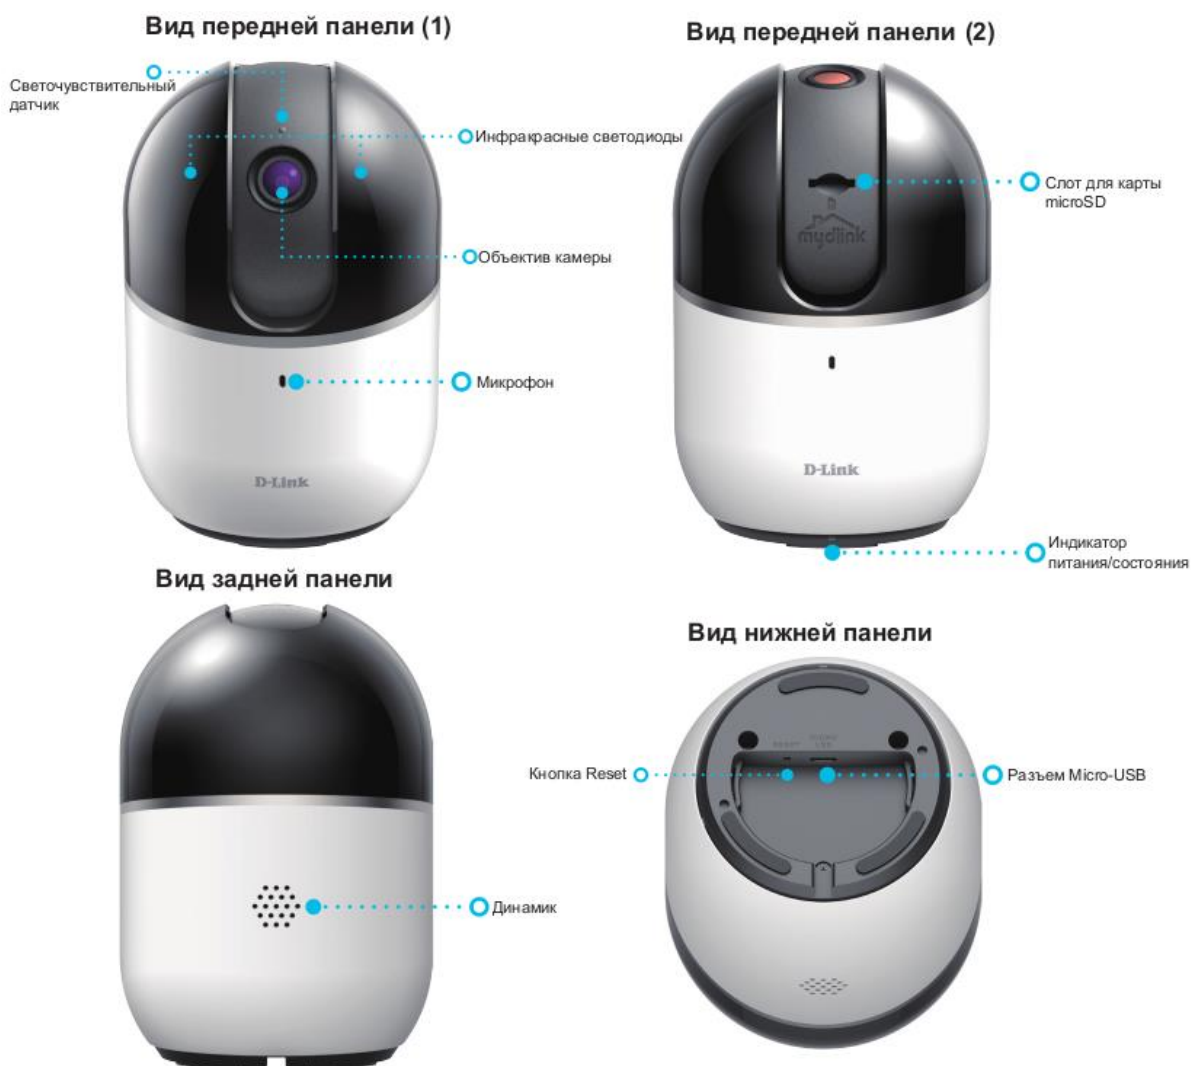

1 Мп беспроводная облачная сетевая HD-камера, день/ночь, с ИК-подсветкой до 5 м, приводом наклона/поворота и слотом для карты microSD

Технические характеристики	
Аппаратное обеспечение	
Интерфейсы	Слот для карты microSD³
Индикаторы	Питания/состояния
Кнопки	Кнопка Reset
Разъем питания	Разъем Micro-USB для подключения питания (постоянный ток)