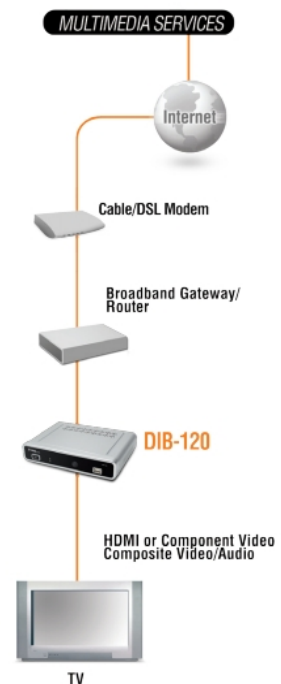

СЕРТИФИКАТЫ БЕЗОПАСНОСТИ

- + CE, CSA International

1. Проводное соединение позволяет улучшить производительность видео и других медиа-сред.

Для Интернет-соединения и доступа к on-line media может потребоваться дополнительное аппаратное и программное обеспечение, а также подписка на определенные сервисы.

2. Возможность удаленного доступа к определенному цифровому контенту поверх домашней сети может быть ограничена механизмами защиты контента Digital Rights Management (DRM) и запросами авторизации от собственника контента или провайдера.

3. Поддерживается только Advanced Simple Profile, не включая четверть пикселя и глобальную компенсацию движения.

4. Устройство поддерживает указанные форматы кодеков файлов. Однако D-Link не гарантирует полную совместимость и надлежащее считывание информации для всех файлов данных кодеков из-за изменений, которые могут иметь место в связи с шифрованием данных конечными пользователями.

Версия: 01 (Март 2008)

D-Link является зарегистрированной торговой маркой D-Link Corporation/D-Link System Inc. Все другие торговые марки являются собственностью их владельцев.