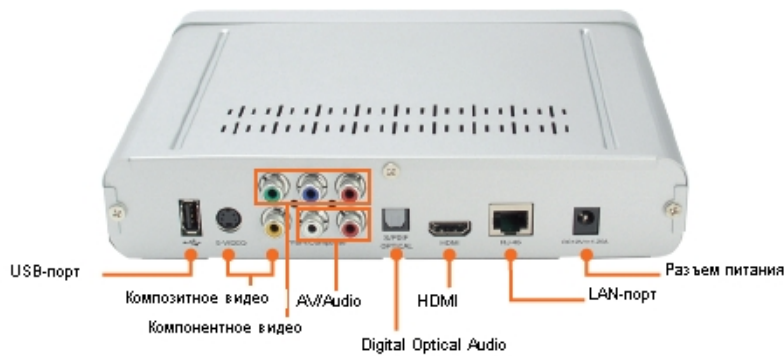

ПОТОК LIVE INTERNET

Цифровая телевизионная IP-приставка высокого разрешения DIB-120 позволяет просматривать цифровой контент по сети любой широкополосной IP-сети. Интерактивное навигационное меню позволяет пользователям получать доступ к постоянно растущему каталогу развлечений online, спортивным событиям и новостям. С помощью широкополосного доступа каждый может дома в комфортных условиях смотреть видео в режиме HDTV в удобное для себя время.

Устройство предназначено для использования провайдерами услуг IP-телевидения при построении решений по трансляции телевизионного сигнала по IP сетям.

УСЛУГА ВИДЕО ПО ЗАПРОСУ

DIB-120 поддерживает видео высокого разрешения и соответствующие кодеки (MPEG2 MP@HL / H.264 MPEG-4 part10 MP@L4). Это позволяет пользователям просматривать on-line медиа-контент с сервера Video on demand (VOD) в режиме высокого разрешения (HDTV) или стандартного разрешения (SDTV). Сервер VOD обеспечивает высокое качество изображения и позволяет легко осуществлять поиск в режиме on-line. При этом заказчик получает простоту и удобство управления.

ПЕРЕДАЧА ВИДЕО С ВЫСОКИМ РАЗРЕШЕНИЕМ

Цифровая телевизионная приставка DIB-120 позволяет пользователю наслаждаться с друзьями и семьей цифровым видео на большом экране телевизора с поддержкой HDTV. DIB-120 обеспечивает высочайшее качество передачи видео. Достаточно просто подключить телевизионную приставку к IP-сети и домашнему кинотеатру, и весь функционал IPTV доступен для использования.