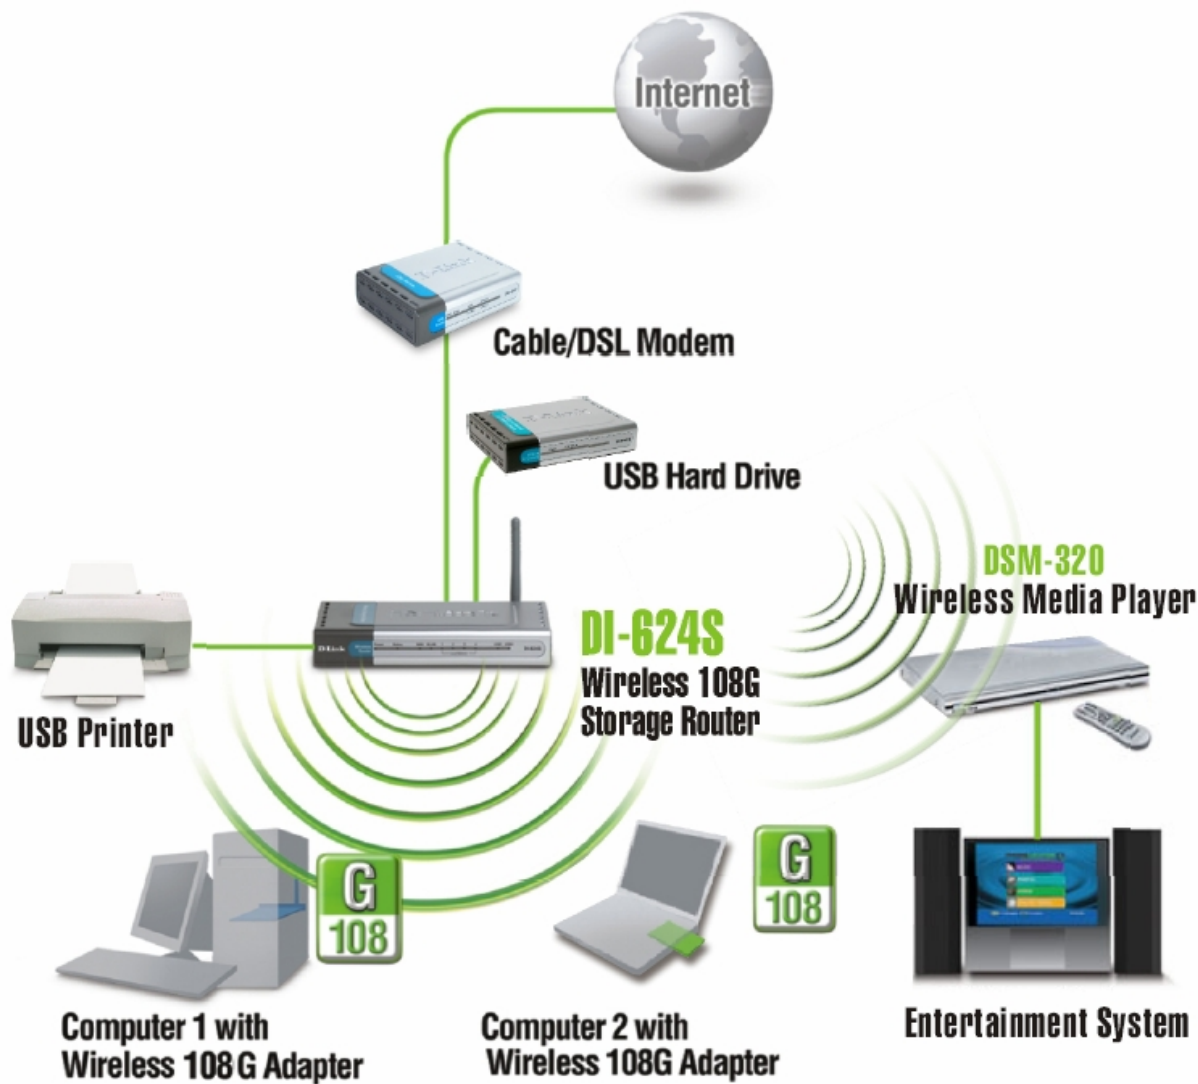

Беспроводной маршрутизатор 108G

Офисы D-Link по всему миру

США
Канада
Европа (У. К.)
Германия
Франция
Нидерланды
Бельгия
Италия
Швеция
Дания
Норвегия
Финляндия
Испания
Португалия
Чехия
Швейцария
Греция

TEL: 1-800-326-1688
TEL: 1-905-8295033
TEL: 44-20-8731-5555
TEL: 49-6196-77990
TEL: 33-1-30238688
TEL: 31-10-282-1445
TEL: 32(0)2-517-7111
TEL: 39-02-2900-0676
TEL: 46-(0)8564-61900
TEL: 45-43-969040
TEL: 47-99-300-100
TEL: 358-9-2707 5080
TEL: 34-93-4090770
TEL: 351-21-8688493
TEL: 420-(603)-276-589
TEL: 41-(0)-1-832-11-00
TEL: 30-210-9914 512

FAX: 1-866-743-4905
FAX: 1-905-8295223
FAX: 44-20-8731-5511
FAX: 49-6196-7799300
FAX: 33-1-30238689
FAX: 31-10-282-1331
FAX: 32(0)2-517-6500
FAX: 39-02-2900-1723
FAX: 46-(0)8564-61901
FAX: 45-43-424347
FAX: 47-22-309580
FAX: 358-9-2707-5081
FAX: 34-93-4910795

FAX: 41(0)-1-832-11-01
FAX: 30-210-9916902

Люксембург
Польша
Венгрия
Сингапур
Австралия
Индия
Ближний Восток (Дубаи)
Турция
Египет
Израиль
Латинская Америка
Бразилия
Южная Африка
Россия
Китай
Тайвань
Штаб-квартира

TEL: 32-(0)2-517-7111
TEL: 48-(0)-22-583-92-75
TEL: 36-(0)-1-461-30-00
TEL: 65-6774-6233
TEL: 61-2-8899-1800
TEL: 91-022-26526696
TEL: 971-4-3916480
TEL: 90-212-289-56-59
TEL: 202-414-4295
TEL: 972-9-9715700
TEL: 56-2-232-3185
TEL: 55-11-218-59300
TEL: 27-12-665-2165
TEL: 7-095-744-0099
TEL: 86-10-58635800
TEL: 886-2-2910-2626
TEL: 886-2-2916-1600

FAX: 32-(0)2-517-6500
FAX: 48-(0)-22-583-92-76
FAX: 36-(0)-1-461-30-09
FAX: 65-6774-6322
FAX: 61-2-8899-1868
FAX: 91-022-26528914
FAX: 971-4-3908881
FAX: 90-212-289-76-06
FAX: 202-415-6704
FAX: 972-9-9715601
FAX: 56-2-232-0923
FAX: 55-11-218-59322
FAX: 27-12-665-2186
FAX: 7-095-744-0099 #350
FAX: 86-10-58635799
FAX: 886-2-2910-1515
FAX: 886-2-2914-6299