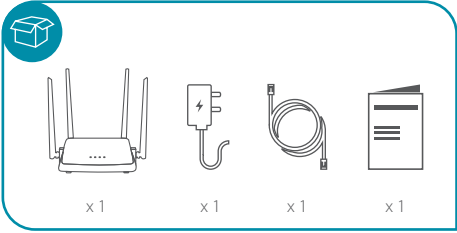

Quick Start Guide

DIR-X1510

AX1500 Wi-Fi 6 Router