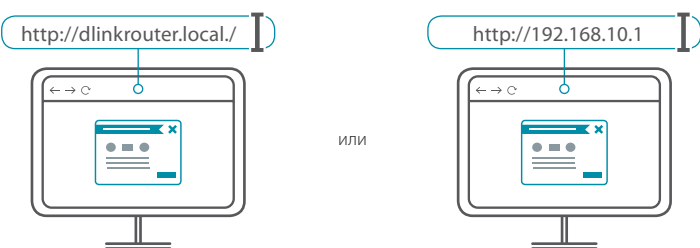

Гарантийный талон:
https://dlink.ru/up/support/_files/Warranty_Guide.pdf

1

2

3

4

Правила использования

Убедитесь, что устройство не имеет механических повреждений. Устройство должно быть использовано только по назначению. Для подключения необходима установка легкодоступной розетки вблизи оборудования.

Технические характеристики

- Интерфейсы:
 - 6 портов LAN/WAN 10/100/1000Base-T
 - 2 порта LAN/WAN 1000Base-X SFP
 - 2 порта USB 2.0
 - Консольный порт с разъемом RJ-45
- Питание:
 - AC 100-240 В / 50-60 Гц