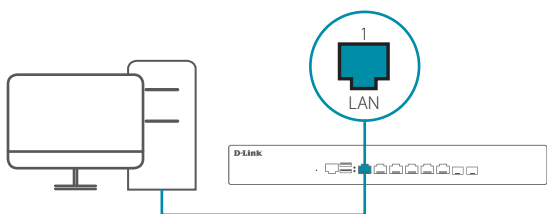

1

2

3

4

Правила использования

Убедитесь, что устройство не имеет механических повреждений. Устройство должно быть использовано только по назначению. Для подключения необходима установка легкодоступной розетки вблизи оборудования.

Технические характеристики

- Интерфейсы:
  - 6 портов LAN/WAN 10/100/1000Base-T
  - 2 порта LAN/WAN 1000Base-X SFP
  - 2 порта USB 2.0
  - Консольный порт с разъемом RJ-45
- Питание:
  - AC 100-240 В / 50-60 Гц

Техническая поддержка: 8-800-700-54-65, www.dlink.ru