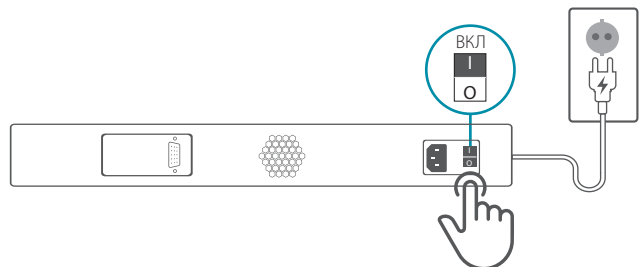

1

2

3

4

Правила использования

Убедитесь, что устройство не имеет механических повреждений. Устройство должно быть использовано только по назначению. Для подключения необходима установка легкодоступной розетки вблизи оборудования.

Технические характеристики

- Интерфейсы:
  - 6 портов LAN/WAN 10/100/1000Base-T
  - 2 порта LAN/WAN 1000Base-X SFP
  - 2 порта USB 2.0
  - Консольный порт с разъемом RJ-45
- Питание:
  - AC 100-240 В / 50-60 Гц

Техническая поддержка: 8-800-700-54-65, www.dlink.ru