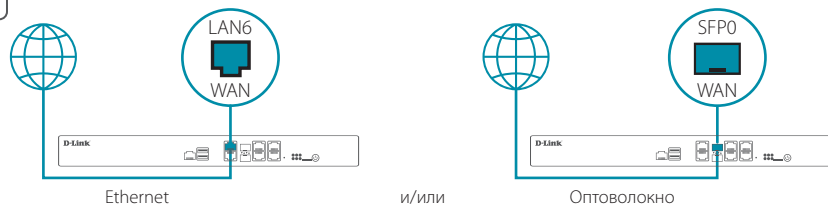

1

2

3

4

Правила использования

Убедитесь, что устройство не имеет механических повреждений. Устройство должно быть использовано только по назначению. Для подключения необходима установка легкодоступной розетки вблизи оборудования.

Технические характеристики

Интерфейсы:

- 6 портов LAN/WAN 10/100/1000Base-T
- 2 порта LAN/WAN 10GBase-X SFP+
- Порт USB 2.0
- Порт USB 3.0
- Консольный порт с разъемом RJ-45

Питание:

AC 100-240 В / 50-60 Гц

Техническая поддержка: 8-800-700-54-65, www.dlink.ru

Версия 1.0

2023-11-21