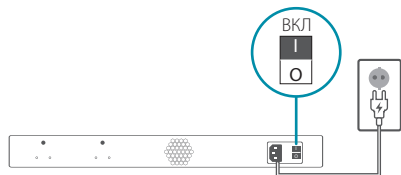

1

2

3

4

Правила использования

Убедитесь, что устройство не имеет механических повреждений. Устройство должно быть использовано только по назначению. Для подключения необходима установка легкодоступной розетки вблизи оборудования.

Технические характеристики

Интерфейсы:

- 6 портов LAN/WAN 10/100/1000Base-T
- 2 порта LAN/WAN 10GBase-X SFP+
- Порт USB 2.0
- Порт USB 3.0
- Консольный порт с разъемом RJ-45

Питание:

AC 100-240 В / 50-60 Гц

Техническая поддержка: 8-800-700-54-65, www.dlink.ru

Версия 1.0

2023-11-21