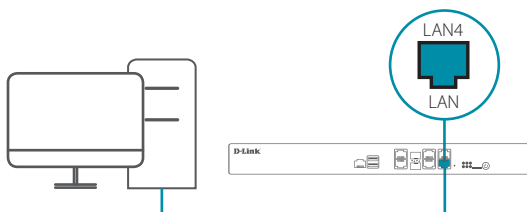

1

2

3

4

Правила использования

Убедитесь, что устройство не имеет механических повреждений. Устройство должно быть использовано только по назначению. Для подключения необходима установка легкодоступной розетки вблизи оборудования.

Технические характеристики

Интерфейсы:

- 6 портов LAN/WAN 10/100/1000Base-T
- 2 порта LAN/WAN 10GBase-X SFP+
- Порт USB 2.0
- Порт USB 3.0
- Консольный порт с разъемом RJ-45

Питание:

AC 100-240 В / 50-60 Гц

Техническая поддержка: 8-800-700-54-65, www.dlink.ru

Версия 1.0

2023-11-21