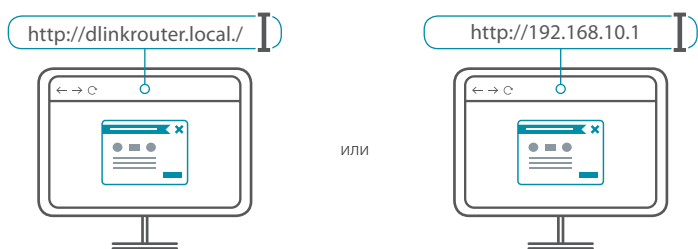

D-Link® DSA-2208X

Сервисный маршрутизатор с 8 настраиваемыми портами
(6x1000Base-T, 2x10GBase-X SFP+)

Краткая инструкция по подключению

x1

x1

x2

x1

На сайте
<https://www.dlink.ru/ru/products/5/2695.html>
доступны:
• Общее описание
• Краткое руководство по установке

Гарантийный талон:
https://dlink.ru/up/support/_files/Warranty_Guide.pdf

1

2

3

4

Правила использования

Убедитесь, что устройство не имеет механических повреждений. Устройство должно быть использовано только по назначению. Для подключения необходима установка легкодоступной розетки вблизи оборудования.

Технические характеристики

Интерфейсы:

- 6 портов LAN/WAN 10/100/1000Base-T
- 2 порта LAN/WAN 10GBase-X SFP+
- Порт USB 2.0
- Порт USB 3.0
- Консольный порт с разъемом RJ-45

Питание:

AC 100-240 В / 50-60 Гц