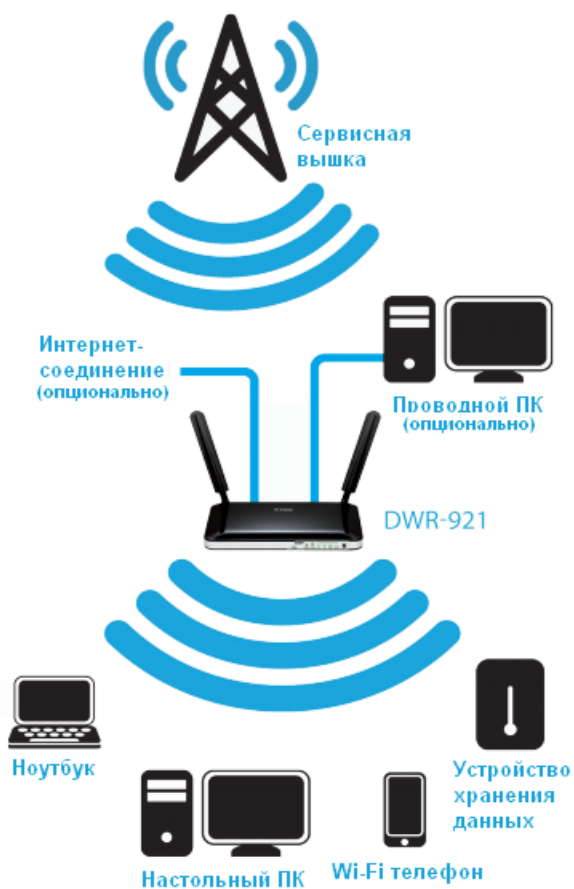

Простота настройки и использования

Беспроводной маршрутизатор с поддержкой 4G LTE DWR-921 можно быстро и легко установить почти в любом месте. Данное устройство идеально подходит для применения в случаях, когда необходимо быстро настроить беспроводную сеть в местах, где доступ отсутствует. DWR-921 может быть установлен даже в автобусах, поездах или на судах, что позволит пассажирам проверять электронную почту или общаться в режиме онлайн во время поездки.