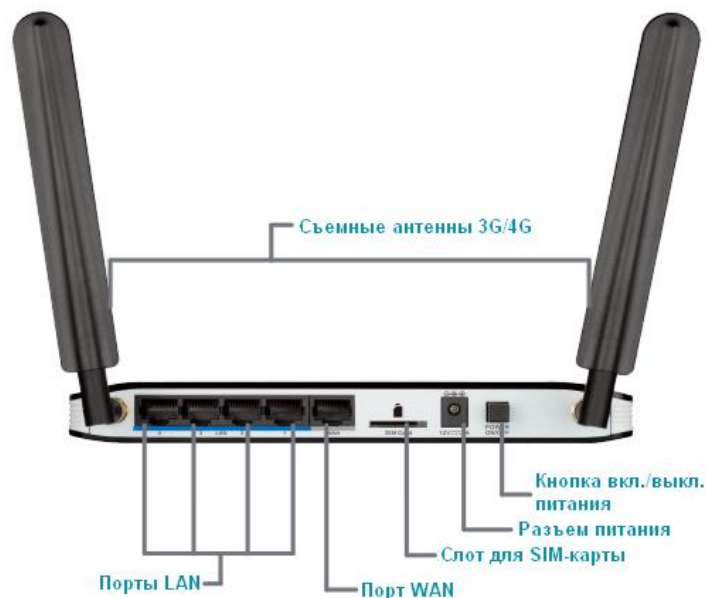

Простота настройки и использования

Беспроводной маршрутизатор с поддержкой 4G LTE DWR-921 можно быстро и легко установить почти в любом месте. Данное устройство идеально подходит для применения в случаях, когда необходимо быстро настроить беспроводную сеть в местах, где доступ отсутствует. DWR-921 может быть установлен даже в автобусах, поездах или на судах, что позволит пассажирам проверять электронную почту или общаться в режиме онлайн во время поездки.