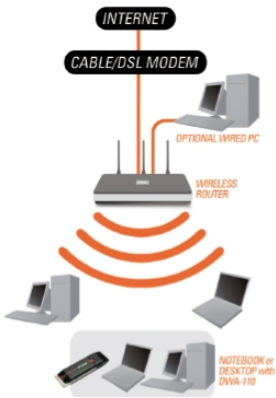

УСТАНОВКА СЕТИ

Характеристики

СИСТЕМНЫЕ ТРЕБОВАНИЯ

- + Windows 98SE, ME, XP SP2, 2000 SP4 или Vista
- + Привод CD-ROM
- + 20 Мб свободного пространства на жестком диске
- + Свободный USB-порт

СТАНДАРТЫ

- + IEEE 802.11g
- + IEEE 802.11b
- + USB 2.0

ДИАПАЗОН ЧАСТОТ

От 2412 до 2483.5 МГц

МЕТОД КОДИРОВАНИЯ

DSSS, OFDM

СХЕМЫ МОДУЛЯЦИИ

DBPSK, DQPSK, DSSS и CCK (BPSK/QPSK/16-QAM/64-QAM/OFDM)

СКОРОСТЬ ПЕРЕДАЧИ¹

- + 802.11g: 6/9/12/18/24/36/48/54 Мбит/с
- + 802.11b: 1/2/5.5/11 Мбит/с

ВЫХОДНАЯ МОЩНОСТЬ ПЕРЕДАТЧИКА

- + 802.11b: типичная 17dBm (+/- 2dBm) для 11, 5.5, 2, 1 Мбит/с
- + 802.11g: типичная 13 dBm (+/- 2dBm) для 6-54 Мбит/с

ЧУВСТВИТЕЛЬНОСТЬ ПРИЕМНИКА

- + 802.11b: (типичная при PER < 8% для пакета размером 1000 байт и температуре 25°C)
  - -84dBm для 11 Мбит/с
  - -87dBm для 5.5 Мбит/с
  - -89dBm для 2 Мбит/с
  - -90dBm для 1 Мбит/с
- + 802.11g: (типичная при PER < 10% для пакета размером 1000 байт и температуре 25°C)
  - -87dBm для 6 Мбит/с
  - -86dBm для 9 Мбит/с
  - -85dBm для 12 Мбит/с
  - -83dBm для 18 Мбит/с
  - -79dBm для 24 Мбит/с
  - -75dBm для 36 Мбит/с
  - -70dBm для 48 Мбит/с
  - -69dBm для 54 Мбит/с

АНТЕННА

Встроенная антенна

БЕЗОПАСНОСТЬ

- + 64/128-битное WEP-шифрование
- + Wi-Fi Protected Access (WPA/WPA2-PSK, WPA/WPA2-EAP)
- + 802.1x

РАБОЧЕЕ НАПРЯЖЕНИЕ

5 В постоянного тока +/- 5%

ПОТРЕБЛЯЕМАЯ МОЩНОСТЬ

- + TX: 460mA
- + RX: 280mA

ИНДИКАТОР

Activity

РАЗМЕРЫ

87 x 28 x 12 мм

РАБОЧАЯ ТЕМПЕРАТУРА

От 0° до 40° C

ТЕМПЕРАТУРА ХРАНЕНИЯ

От -20° до 65° C

РАБОЧАЯ ВЛАЖНОСТЬ

От 10% до 90% без конденсата

ВЛАЖНОСТЬ ХРАНЕНИЯ

От 5% до 95% без конденсата

СЕРТИФИКАТЫ

- + FCC Class B
- + CE
- + C-Tick
- + IC
- + Wi-Fi

ПОДДЕРЖКА ПРОГРАММНОГО ОБЕСПЕЧЕНИЯ

Windows 98SE, ME, 2000, XP, Vista

¹Максимальная скорость беспроводной передачи данных определена спецификациями стандарта IEEE 802.11g. Реальная пропускная способность будет другой. Условия, в которых работает сеть, а так же факторы окружающей среды, включая объем сетевого трафика, строительные материалы и конструкции, и служебные данные сети могут снизить реальную пропускную способность.

Офисы D-Link по всему миру