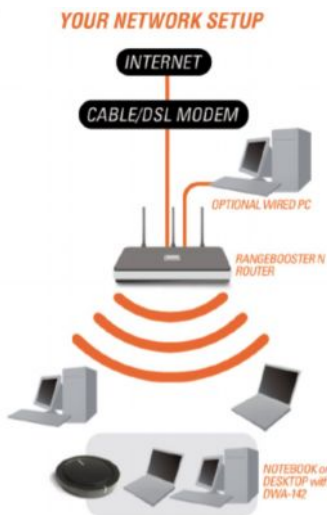

СЕРТИФИКАТЫ

- + FCC Class B
- + CE
- + C-Tick
- + IC

¹Максимальная скорость беспроводной передачи данных определена спецификациями стандарта IEEE 802.11g и 802.11n. Скорости 802.11n достигаются только при работе в сети с другими устройствами серии RangeBooster N. Реальная пропускная способность будет другой. Условия, в которых работает сеть, а так же факторы окружающей среды, включая объем сетевого трафика, строительные материалы и конструкции, и служебные данные сети могут снизить реальную пропускную способность. На радиус охвата могут влиять факторы окружающей среды.

Устройства RangeBooster N основаны на базе спецификации IEEE 802.11n и не гарантируют последующую совместимость с будущей версией спецификации IEEE 802.11n. Совместимость с устройствами стандарта IEEE 802.11n других производителей не гарантируется. Все данные о скорости передачи указаны только для сравнения. Спецификации устройства, размеры и внешний вид изменяются без предварительного уведомления, и внешний вид устройства может отличаться от изображенного здесь.

² Максимальная выходная мощность изменяется согласно нормам страны

Офисы D-Link по всему миру

США	TEL: 1-800-326-1688	FAX: 1-866-743-4905	Люксембург	TEL: 32-(0)2-517-7111	FAX: 32-(0)2-517-6500
Канада	TEL: 1-905-8295033	FAX: 1-905-8295223	Польша	TEL: 48-(0)22-583-92-75	FAX: 48-(0)22-583-92-76
Европа (У. К.)	TEL: 44-20-8731-5555	FAX: 44-20-8731-5511	Венгрия	TEL: 36-(0)1-461-30-00	FAX: 36-(0)1-461-30-09
Германия	TEL: 49-6196-77990	FAX: 49-6196-7799300	Сингапур	TEL: 65-6774-6233	FAX: 65-6774-6322
Франция	TEL: 33-1-30238688	FAX: 33-1-30238689	Австралия	TEL: 61-2-8899-1800	FAX: 61-2-8899-1868
Нидерланды	TEL: 31-10-282-1445	FAX: 31-10-282-1331	Индия	TEL: 91-022-26526696	FAX: 91-022-26528914
Бельгия	TEL: 32(0)2-517-7111	FAX: 32(0)2-517-6500	Ближний Восток (Дубай)	TEL: 971-4-3916480	FAX: 971-4-3908881
Италия	TEL: 39-02-2900-0676	FAX: 39-02-2900-1723	Турция	TEL: 90-212-289-56-59	FAX: 90-212-289-76-06
Швеция	TEL: 46-(0)8564-61900	FAX: 46-(0)8564-61901	Египет	TEL: 202-414-4295	FAX: 202-415-6704
Дания	TEL: 45-43-969040	FAX: 45-43-424347	Израиль	TEL: 972-9-9715700	FAX: 972-9-9715601
Норвегия	TEL: 47-99-300-100	FAX: 47-22-309580	Латинская Америка	TEL: 56-2-232-3185	FAX: 56-2-232-0923
Финляндия	TEL: 358-9-2707 5080	FAX: 358-9-2707-5081	Бразилия	TEL: 55-11-218-59300	FAX: 55-11-218-59322
Испания	TEL: 34-93-4090770	FAX: 34-93-4910795	Южная Африка	TEL: 27-12-665-2165	FAX: 27-12-665-2186
Португалия	TEL: 351-21-8688493		Россия	TEL: 7-495-744-0099	FAX: 7-495-744-0099 #350
Чехия	TEL: 420-(603)-276-589		Китай	TEL: 86-10-58635800	FAX: 86-10-58635799
Швейцария	TEL: 41-(0)-1-832-11-00	FAX: 41(0)-1-832-11-01	Тайвань	TEL: 886-2-2910-2626	FAX: 886-2-2910-1515
Греция	TEL: 30-210-9914 512	FAX: 30-210-9916902	Штаб-квартира	TEL: 886-2-2916-1600	FAX: 886-2-2914-6299